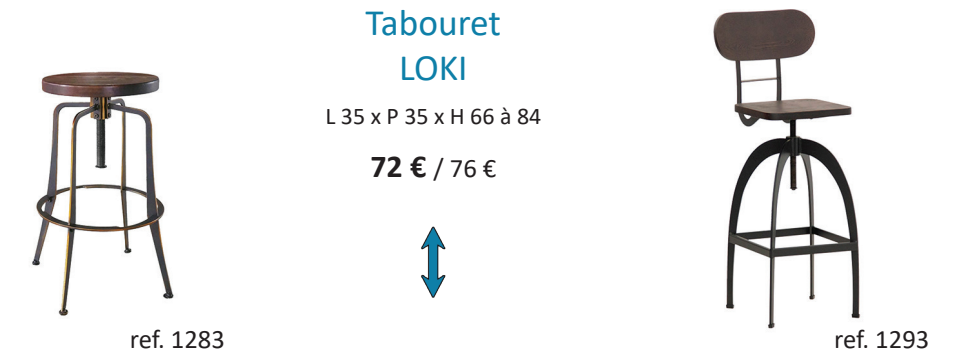

L 30 x P 30 x H 77

42 € / 46 €

Tabouret GOTTAM

L 53 x P 55 x H 80

52 € / 56 €

Tabouret MIKADO

L 47 x P 49 x H 75

52 € / 56 €

Tabouret SPOON

L 36 x P 36 x H 66 à 85

70 € / 74 €

Tabouret IRON

Ø 50 x H 65 à 79

61 € / 65 €

Tabouret LOKI

L 35 x P 35 x H 66 à 84