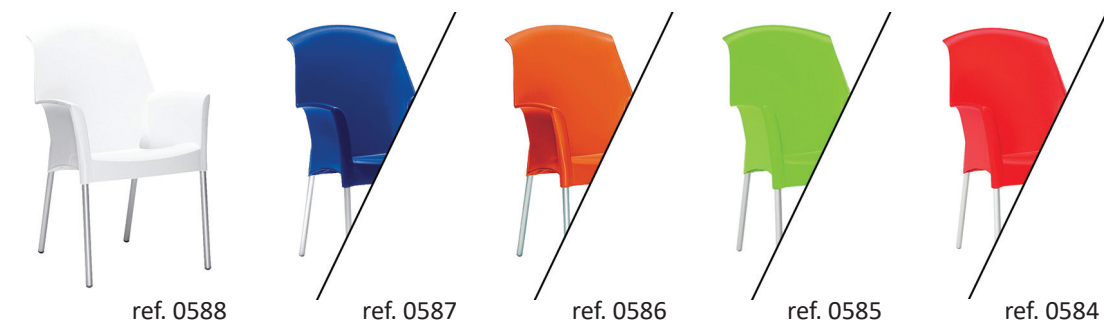

33 € / 37 €

p. 43

Chaise
PEPPER

L 41 x P 40 x H 47

31 € / 35 €

p. 36

Chaise
ETOILE

L 58 x P 52 x H 46

55 € / 59 €

Fauteuil
GENIUS

L 54 x P 44 x H 45

36 € / 40 €

Fauteuil
MONTE-CARLO

L 57 x P 51 x H 46

31 € / 35 €

Chaise
SCOOP