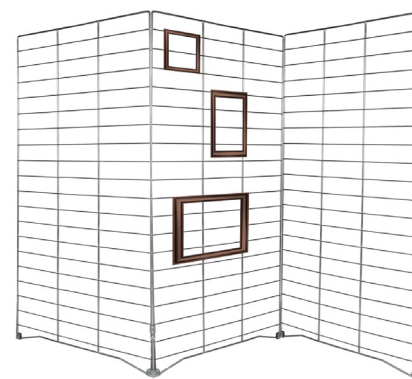

Grille d'exposition

Fournie sans crochets

L 100 x H 200

Prix unitaire

51 € / 55 €

ref. 2508

Porte enseigne

Réglable 1 cm
Emplacement pour l'affiche réglable en hauteur.

L 30 x H 120 à 270

Taille maximum de l'affiche

L 70 x H 100

54 € / 58 €