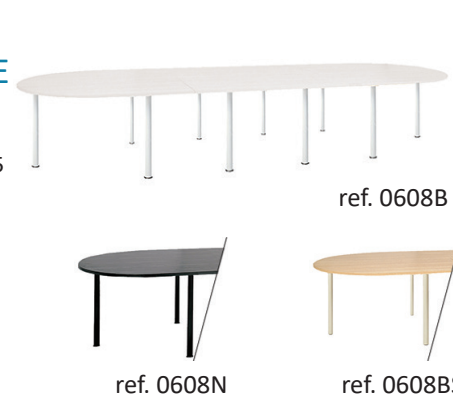

Pouf
GO
Ø 46 x H 40
43 € / 47 €

Pouf
FLASHY
L 39 x P 36 x H 37
46 € / 50 €

**Demi-rond
CONFERENCE**

Pieds tube
L 100 x P 100 x H 75
113 € / 117 €

**Demi-rond
CONFERENCE**

Pieds fils
L 100 x P 100 x H 75
113 € / 117 €

**Carré central
CONFERENCE**

Pieds tube
L 100 x P 100 x H 75
113 € / 117 €

**Carré central
CONFERENCE**

Pieds fils
L 100 x P 100 x H 75
113 € / 117 €

**Table x2
CONFERENCE**

Pieds tube
L 200 x P 100 x H 75
224 € / 232 €

**Table x2
CONFERENCE**

Pieds fils
L 200 x P 100 x H 75
224 € / 232 €

**Table x3
CONFERENCE**

Pieds tube
L 300 x P 100 x H 75
334 € / 346 €

**Table x3
CONFERENCE**

Pieds fils
L 300 x P 100 x H 75
334 € / 346 €

**Table
ELISA**

L 80 x P 80 x H 75
88 € / 92 €

**Table
ELISA**

Plateau en verre
L 80 x P 80 x H 75
98 € / 102 €

**Table
SPOT**

L 80 x P 80 x H 75
88 € / 92 €

**Table
SPOT**

Plateau en verre
L 80 x P 80 x H 75
98 € / 102 €