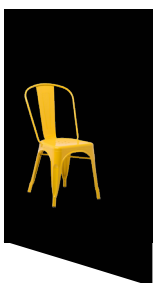

Chaise TRESSES

L 42 x P 39 x H 46

57 € / 61 €

p. 42

Chaise SNOW

L 55 x P 60 x H 46

54 € / 58 €

Chaise DONUTS

L 58 x P 53 x H 46

47 € / 51 €

Chaise PIN UP

L 56 x P 53 x H 46

75 € / 79 €

Chaise GOTTAM

L 51 x P 53 x H 44

49 € / 53 €

p. 33

Chaise FLASHY

L 42 x P 38 x H 45

48 € / 52 €

p. 39

Chaise SEVENTY

L 45 x P 53 x H 46

48 € / 52 €

p. 36

Chaise ZEN

L 48 x P 51 x H 47

51 € / 55 €

p. 43