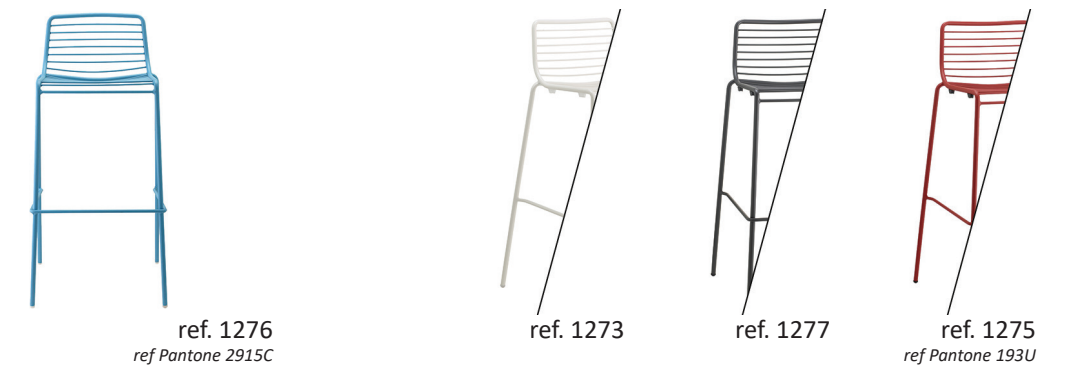

L 100 x P 80 x H 45
Hauteur totale 130

580 € / 595 €

ref. 1591

TABOURETS

Tabouret NOURA

L 47 x P 40 x H 78

48 € / 52 €

Tabouret TONIC

L 30 x P 30 x H 77

42 € / 46 €

Tabouret GOTTAM

L 53 x P 55 x H 80

52 € / 56 €

Tabouret MIKADO

L 47 x P 49 x H 75

52 € / 56 €

Tabouret SPOON

L 36 x P 36 x H 66 à 85

70 € / 74 €

Tabouret IRON

Ø 50 x H 65 à 79

61 € / 65 €

Tabouret LOKI

L 35 x P 35 x H 66 à 84