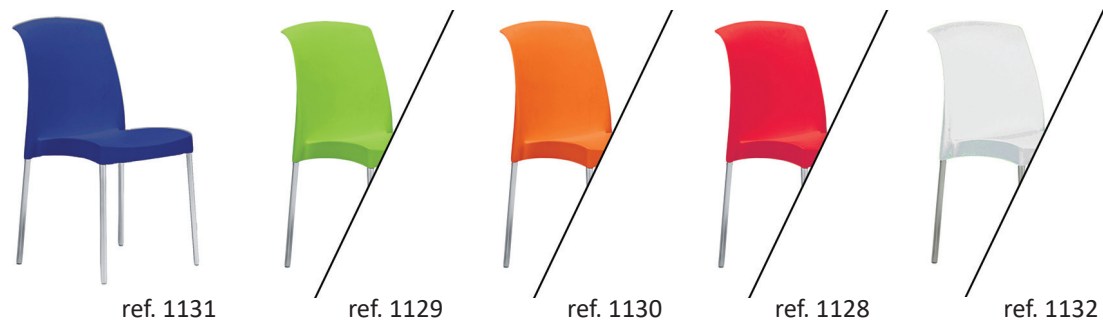

ref. 0103

Chaise
LIDO

L 47 x P 43 x H 46

35 € / 39 €

p. 39

ref. 0190

Chaise
LOOPING

L 41 x P 40 x H 45

33 € / 37 €

p. 43

Chaise
PEPPER

L 41 x P 40 x H 47

31 € / 35 €

p. 36

Chaise
ETOILE

L 58 x P 52 x H 46