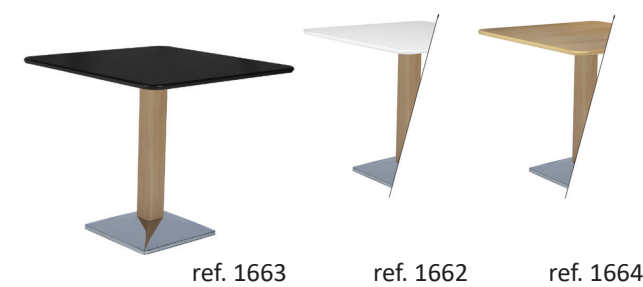

**Table x2
CONFERENCE**

Pieds fils
L 200 x P 100 x H 75
224 € / 232 €

**Table x3
CONFERENCE**

Pieds tube
L 300 x P 100 x H 75
334 € / 346 €

**Table x3
CONFERENCE**

Pieds fils
L 300 x P 100 x H 75
334 € / 346 €

**Table
ELISA**

L 80 x P 80 x H 75
88 € / 92 €

**Table
ELISA**

Plateau en verre
L 80 x P 80 x H 75
98 € / 102 €

**Table
SPOT**

L 80 x P 80 x H 75
88 € / 92 €

**Table
SPOT**

Plateau en verre
L 80 x P 80 x H 75
98 € / 102 €

**Table
COMORES**

L 80 x P 80 x H 73
64 € / 69 €

**Table
COMORES**

L 70 x P 70 x H 73
64 € / 69 €

**Table
DANDY**

L 130 x P 130 x H 72
65 € / 69 €

**Table
BAHAMAS**

Ø 60 x H 73