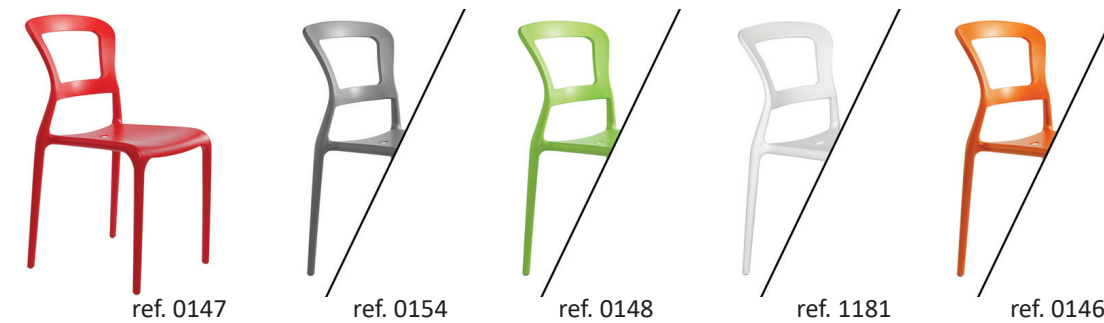

ref. 0103

Chaise
LIDO

L 47 x P 43 x H 46

35 € / 39 €

p. 39

ref. 0190

Chaise
LOOPING

L 41 x P 40 x H 45

33 € / 37 €

p. 43

Chaise
PEPPER

L 41 x P 40 x H 47

31 € / 35 €

p. 36

Chaise
ETOILE

L 58 x P 52 x H 46

55 € / 59 €

Fauteuil
GENIUS

L 54 x P 44 x H 45

36 € / 40 €

Fauteuil
MONTE-CARLO

L 57 x P 51 x H 46

31 € / 35 €

Chaise
SCOOP