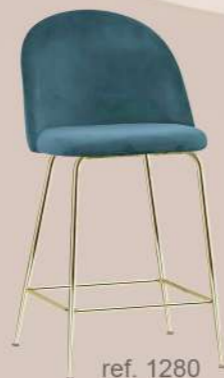

LES TABOURETS

Tabouret WILSON

Simili cuir

L 49 x P 48 x H 75

69 € / 73 €

ref. 2030

ref. 2029

Tabouret OBI

Simili cuir

L 41 x P 43 x H 73

62 € / 66 €

ref. 2032

ref. 2033

Tabouret CASINO

Velours

L 44 x P 22 x H 76

73 € / 77 €

ref. 2022

ref. 1282

ref. 1281

ref. 1280

Tabouret OPTIMUS

L 41 x P 48 x H 75

62 € / 66 €

ref. 2031

Tabouret CONFUSIUS

L 38 x P 34 x H 80

69 € / 73 €

ref. 0243

Tabouret LALY

Plastique recyclé

L 42 x P 52 x H 80

79 € / 83 €

ref. 2019

Tabouret LOKI

L 35 x P 35 x H 66 à 84

69 € / 73 €

ref. 1293

Tabouret IRON

Ø 50 x H 65 à 79

61 € / 65 €

ref. 1283