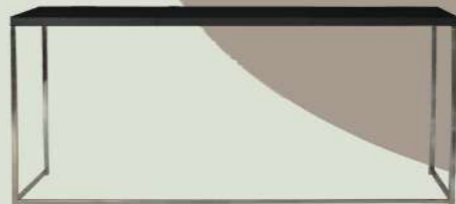

Banc DANDY

L 115 x P 32 x H 48

42 € / 46 €

ref. DAN43