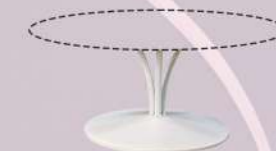

Table basse TRILOGIE

Ø 60 x H 43 - 56 € / 60 €
Ø 80 x H 43 - 60 € / 64 €