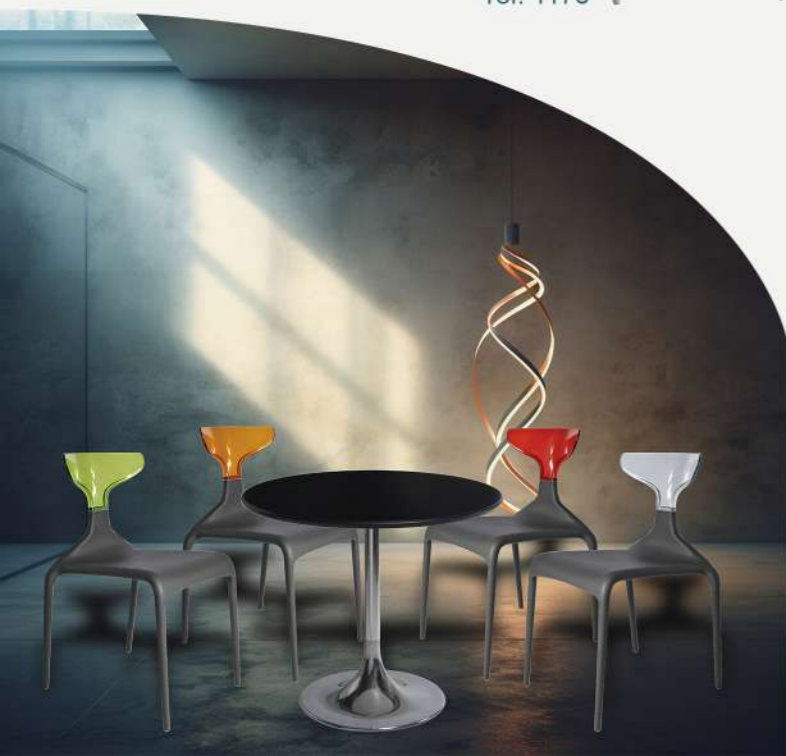

ref. 1178

ref. 1110