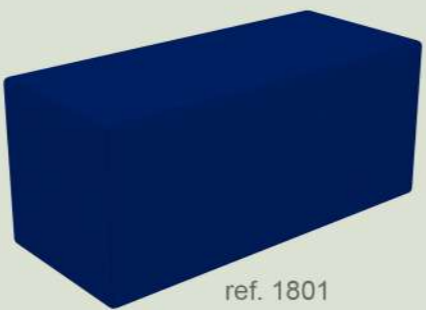

### Pouf IZZIE

L 90 x P 39 x H 39

70 € / 74 €

ref. 1802

ref. 1801