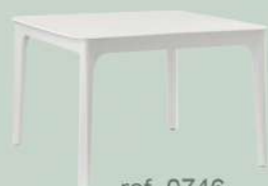

Table basse SUNNY

L 60 x P 60 x H 40

62 € / 66 €

ref. 0746