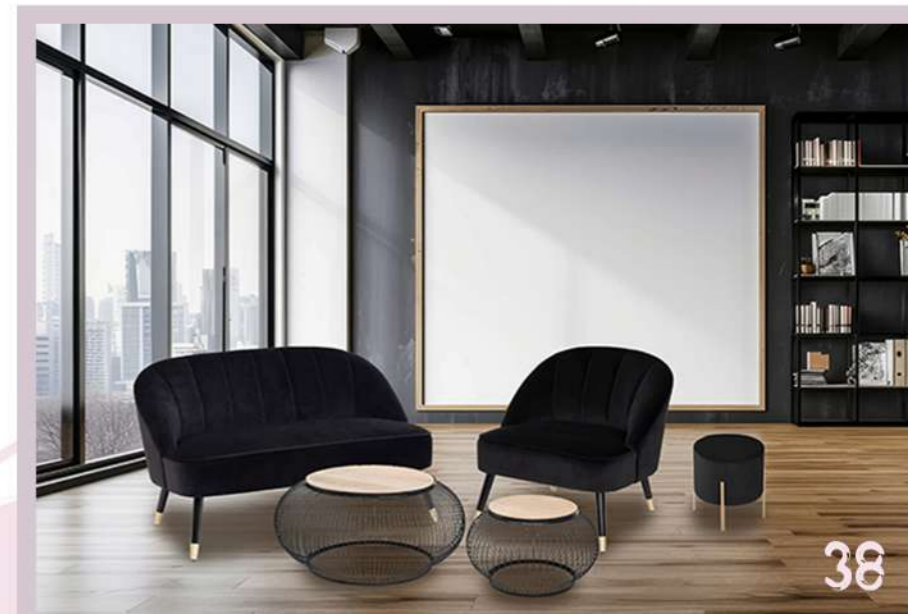

Table basse KROSS

L 70 x P 70 x H 45

64 € / 68 €

ref. 1792

ref. 1791

ref. 1793